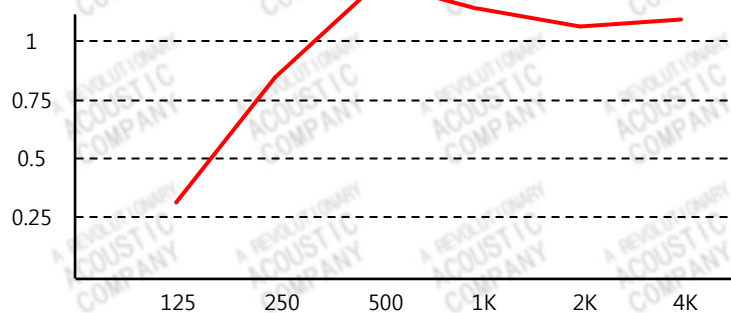

EZ Foam Wedges 10

Presentation

비용 효율적인 고성능 EZ Foam Wedges 10 음향 발포체 시트는 넓은 주파수 범위에 걸쳐 강한 흡음 및 소음 감소를 제공한다.

EZ Foam Wedges 10는 60 X 60cm를 측정 패널 판매와 10cm 두께 사용할 수 있으며, 진회색의 색상을 지니고 있다. M1 화재 등급을 보유하고 있으며 EZ Acoustic에 의해 설계 연속 기포 폴리 우레탄 폼으로 제작되었다. 발포시트는 선형 디자인으로 시트와 시트가 연결되어 원활한 모양을 제공하며 EZ 접착제를 이용하여 부착 가능하다.

Product technical data

Material: Acoustic Foam

Product dimensions: 60 x 60 x 10 cm.

Quantity per box: 6 panels

Installation: EZ Adhesive

Fire rating: M1 (UNE 53127)

Applications

Recording Studios, home theater, comercial facilities, auditoriums, public spaces...