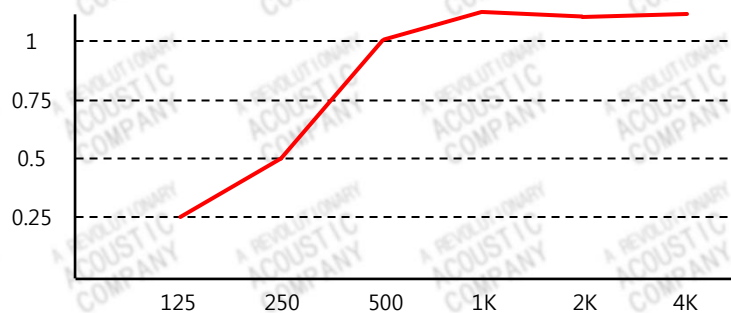

EZ Foam Pyramidal 10

Presentation

EZ Foam pyramidal 10 음향 폼은 독특한 표면과 일치되는 원할한 패턴을 가지고 있다. NRC 1.05에서는 EZ Foam pyramidal 10 음향 폼이 극적으로 시설의 모든 유형에 예코, 잔향과 정재파를 감소시키는 강력한 사운드 흡음재이며 벽의 균일 한 모습을 제공하고, 흡음과 미학의 사항을 고려하여 모든 응용 프로그램에 적합하다. M1 화재 등급을 보유하고 있으며 두 가지 색상을 선택하여 사용 가능하며 60 X 60cm와 10cm의 두께를 측정 시트에서 사용할 수 있다. EZ Foam pyramidal 10는 레코딩 스튜디오는 물론 홈 레코딩 스튜디오에 이상적이다.

Product technical data

Material: Acoustic Foam
Product dimensions: 60 x 60 x 10 cm.
Quantity per box: 6 panels
Installation: EZ Adhesive
Fire rating: M1 (UNE 53127)

Applications

Recording Studios, home theater, commercial facilities, auditoriums, public spaces...