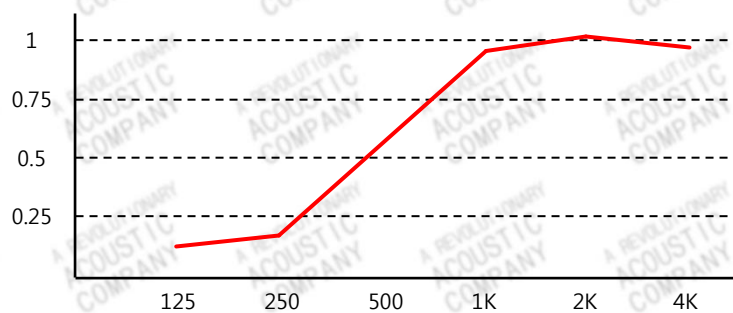

EZ Foam Pyramidal 5 FR

Presentation

EZ Foam Pyramidal 5 FR은 설치할 때 조각이 원활하게 정렬될 수 있도록 만들어진 독특한 패턴을 가지고 있다. 모든 객실에서 예코, 잔향과 정재파를 감소시키며 강력한 사운드를 흡음할 수 있으며 하나의 균일하게 처리된 벽에 볼을 제공하고, 흡음과 미학이 고려되는 상황에서도 모든 응용 프로그램으로 적합하다. M1 화재 등급을 보유하고 있으며 색상을 라이트 그레이가 있다. 60 X 60cm를 측정 패널에서 두께 5cm로 사용할 수 있으며 공공장소에서도 적합성을 띄는 패널이다.

Product technical data

Material: Basotec acoustic foam
Product dimensions: 60 x 60 x 5 cm.
Pack quantity: 12 panels
Installation: EZ Adhesive
Fire classification: M1 according to NF P 92-501

Applications

Recording studio, home theater, commercial facilities, educational and multipurpose spaces.

주파수	125Hz	250Hz	500Hz	1KHz	2KHz	4KHz
흡음률	0.13	0.18	0.55	0.95	1.1	0.96