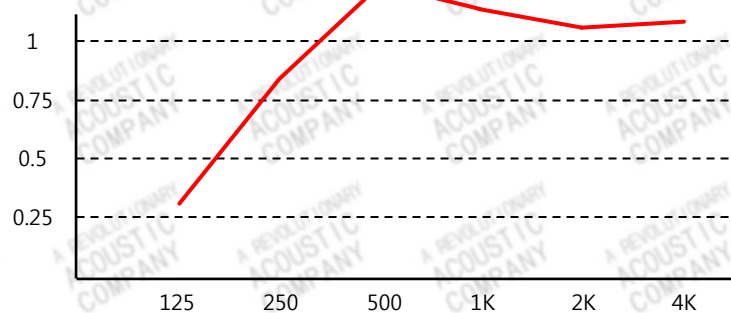

Applications

Recording Studios, home theater, commercial facilities, auditoriums, public spaces...

주파수	125Hz	250Hz	500Hz	1KHz	2KHz	4KHz
흡음률	0.3	0.87	1.24	1.13	1.06	1.09