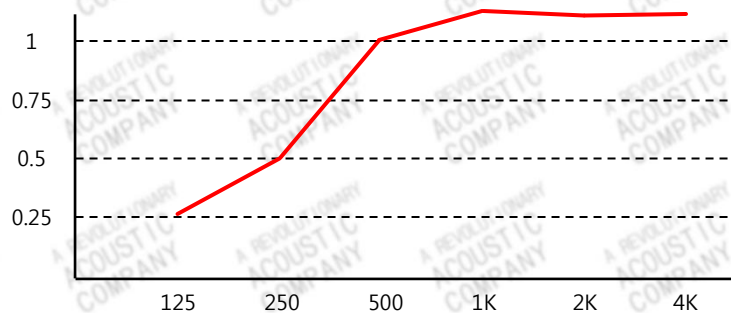

EZ Foam Pyramidal 10 FR

Presentation

EZ Foam Pyramidal 10 FR은 독특한 표면 매칭 패턴으로 완벽하게 설치 가능하다.

모든 시설의 에코, 잔향이나 정재파를 감소시키는 강력한 흡음재로 하나의 균일한 마감재로 흡음과 미학을 모두 고려할 수 있는 애플리케이션으로 이상적이다.

M1 화재 등급을 보유하고 있으며 라이트 그레이 색상으로 사용가능하며 크기는 60cm X 60cm와 두께 10cm의 시트로 공공 장소에 적합한 마감재이다.

Product technical data

Material: Basotec Acoustic Foam

Product dimensions: 60 x 60 x 10 cm.

Quantity per box: 6 units

Installation: EZ Adhesive

Fire classification: M1 according to NF P 92-501

Applications

Recording Studios, home theater, commercial facilities, auditoriums, public spaces...