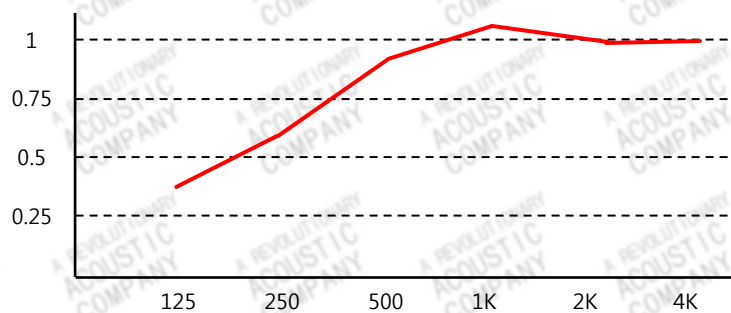

EZ Foam Bass Trap

Presentation

EZ Foam Bass Trap은 낮은 주파수의 소리를 흡음하도록 설계되었다. 저음이 많은 객실의 90도 코너에 맞추어 60cm의 높이와 30cm 깊이로 제작되었으며 빠르고 간단한 설치가 가능하다. EZ Foam Bass Trap은 단순히 공간의 모서리 바닥에 배치하거나 접촉제로 설치 할 수 있으며 일반적으로 방송 및 녹화 산업 뿐만 아니라 홈 시어터에 사용된다.

Product technical data

Material: Acoustic Foam FR25

Product dimensions: 30 x 30 x 60 cm.

Quantity per box: 4 pieces

Installation: EZ Adhesive

Fire classification: M1 according to UNE 53127

Applications

Recording studio, home theater, commercial facilities, educational and multipurpose spaces.